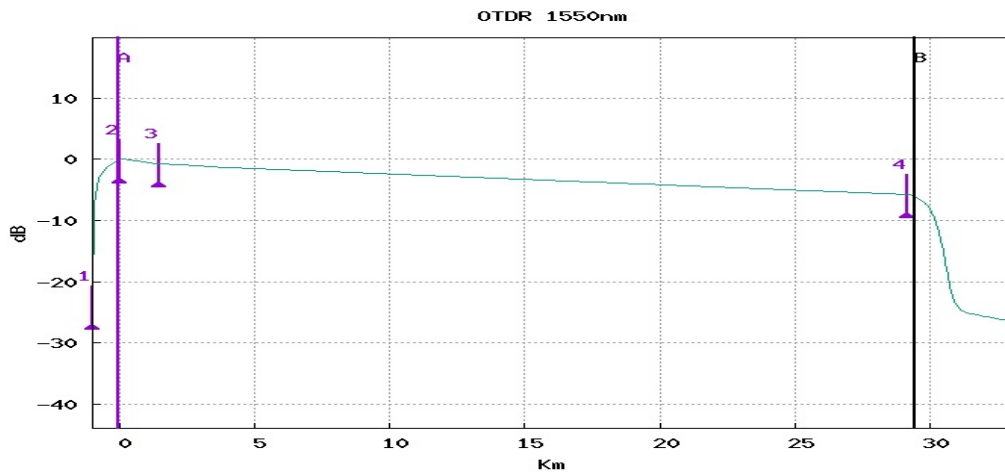

Evento	Distância Km	Perda dB	Reflect. dB	Declive dB/km	Secção Km	P. Total dB
	-0.980	0.486	~ -55.37		0.000	
1	-0.980	~	~ -55.37			
2	0.000		-55.37			
3	1.470	0.134			0.001	0.625
4	29.162			0.177	0.028