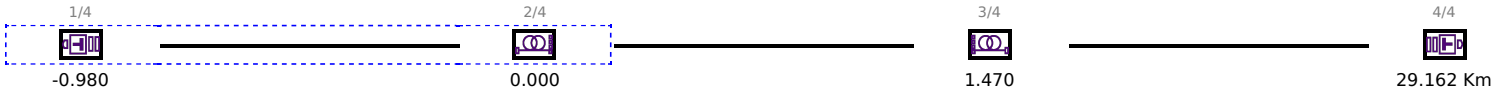

Ident. Cabo : DIO ALTA POTENCIA COA
- TEF

ID da Fibra /Número : FO 47

Origem : COARI

Extremidade : TEFE

ID da OS : INFOVIA PAC

ID do Operador : SIMON

SmartOTDR (S/N 83019)

E138FB65 (S/N 83019)

Calibration date : 07/03/2023

Data : 13/01/2026 13:39 (UTC-3)

Setup

OTDR

EXPERT

Alarmes

Laser

1550nm

Pw

10us

Alcance

196km

Tempo de Aquisição

30.0s

IOR

1.46800(G652 G657)

Coef. de Dispersão

-81.0 dB

Limites

None

Resumo

Nome do Arquivo

COARI x TEFE_FO-047.msor

Laser nm

1550

Perda Total dB

0.625

Link ORL dB

45.26

Fim da Fibra Km

1.470

Direção

COARI -> TEFE

Perda Média dB/Km

0.425

Evento Alarmes

5

A : -0.002km -0.284 dB

B : 29.412km -6.028 dB

A-B : 29.414km 0.195 dB/Km

5.744 dB